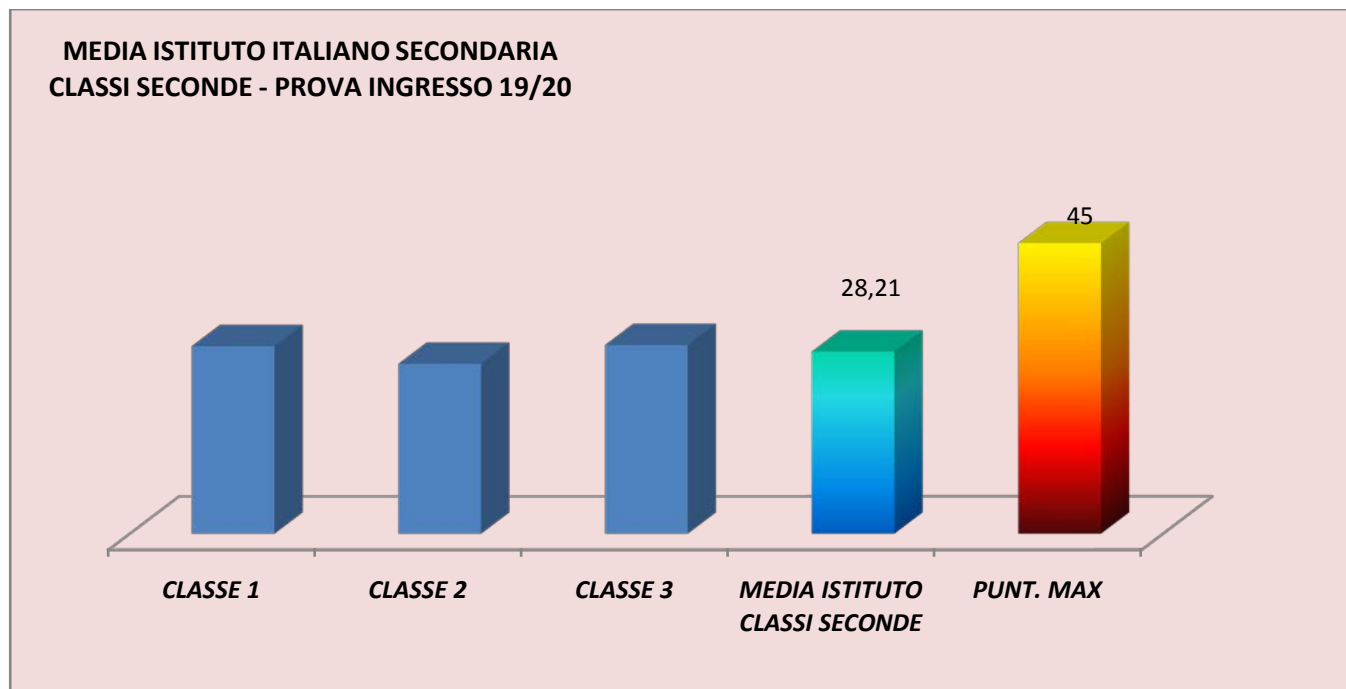

I.C. "R. Nicodemi" - Anno Scolastico 2019/2020

Prove d'ingresso strutturate per classi parallele :

CLASSI SECONDARIA DI I GRADO - DISCIPLINA : ITALIANO

Restituzione grafica esiti

CLASSI PRIME

INDICI STATISTICI ITALIANO CLASSI PRIME SECONDARIA

MEDIA VOTI	6,26
MODA SERIE VOTI	7
MEDIANA SERIE VOTI	6

CLASSI SECONDE

INDICI STATISTICI ISTITUTO ITALIANO CLASSI SECONDE

MEDIA VOTI **6,35**

MODA SERIE VOTI **7**

MEDIANA SERIE VOTI **6,5**

CLASSI TERZE

MEDIA ISTITUTO ITALIANO SECONDARIA
CLASSI TERZE - PROVA INGRESSO 19/20

INDICI STATISTICI ISTITUTO ITALIANO CLASSI TERZE

MEDIA VOTI 6,25

MODA SERIE VOTI 6,5

MEDIANA SERIE VOTI 6