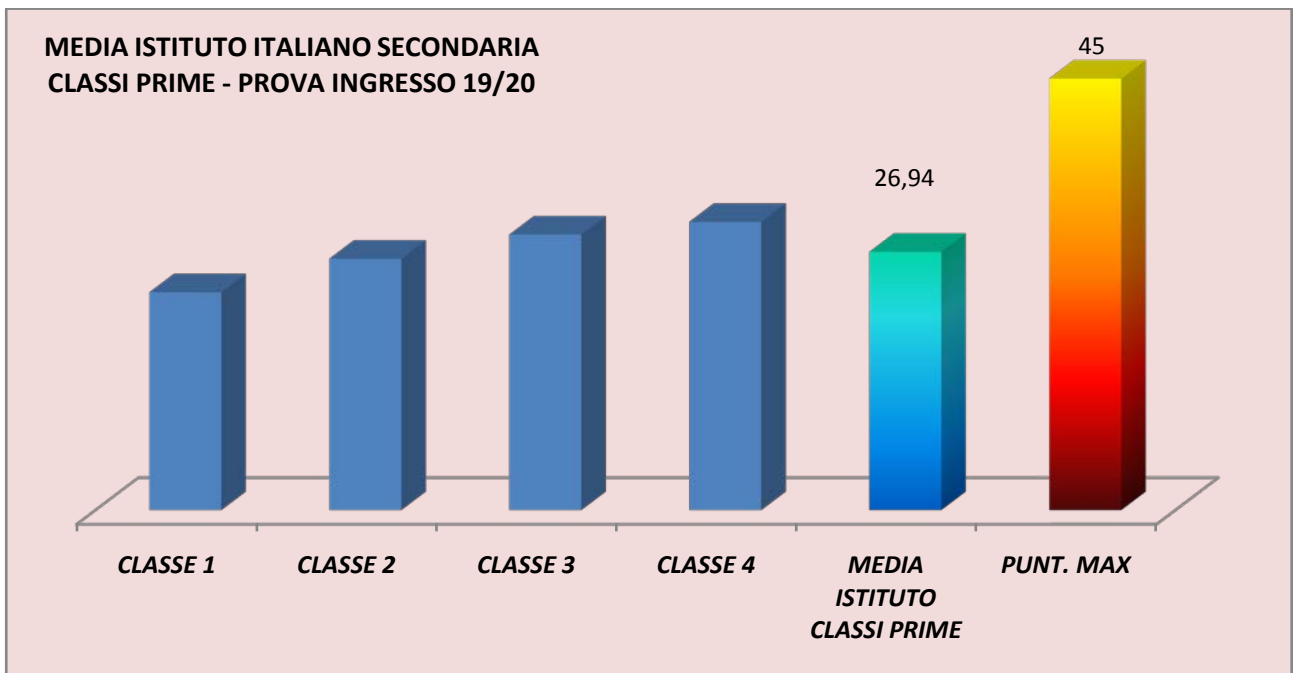

I.C. "R. Nicodemi" - Anno Scolastico 2019/2020

Prove d'ingresso strutturate per classi parallele :

CLASSI SECONDARIA DI I GRADO - DISCIPLINA : ITALIANO

Restituzione grafica esiti

CLASSI PRIME

INDICI STATISTICI ITALIANO CLASSI PRIME SECONDARIA

MEDIA VOTI	6,26
MODA SERIE VOTI	7
MEDIANA SERIE VOTI	6

CLASSI SECONDE

INDICI STATISTICI ISTITUTO ITALIANO CLASSI SECONDE

MEDIA VOTI **6,35**

MODA SERIE VOTI **7**

MEDIANA SERIE VOTI **6,5**

CLASSI TERZE

MEDIA ISTITUTO ITALIANO SECONDARIA
CLASSI TERZE - PROVA INGRESSO 19/20