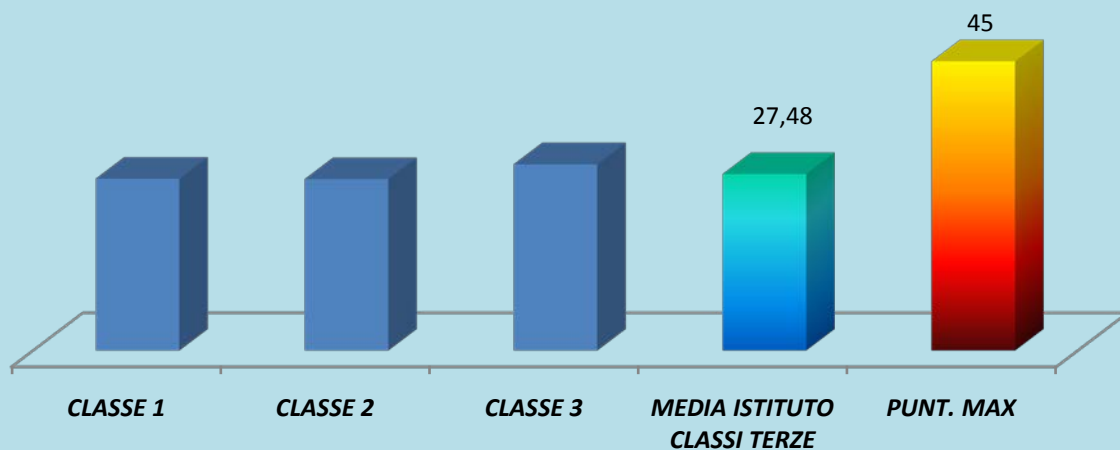

MEDIA VOTI	6,26
MODA SERIE VOTI	7
MEDIANA SERIE VOTI	6

CLASSI SECONDE

INDICI STATISTICI ISTITUTO ITALIANO CLASSI SECONDE

MEDIA VOTI **6,35**

MODA SERIE VOTI **7**

MEDIANA SERIE VOTI **6,5**

CLASSI TERZE

MEDIA ISTITUTO ITALIANO SECONDARIA
CLASSI TERZE - PROVA INGRESSO 19/20

INDICI STATISTICI ISTITUTO ITALIANO CLASSI TERZE

MEDIA VOTI 6,25

MODA SERIE VOTI 6,5

MEDIANA SERIE VOTI 6